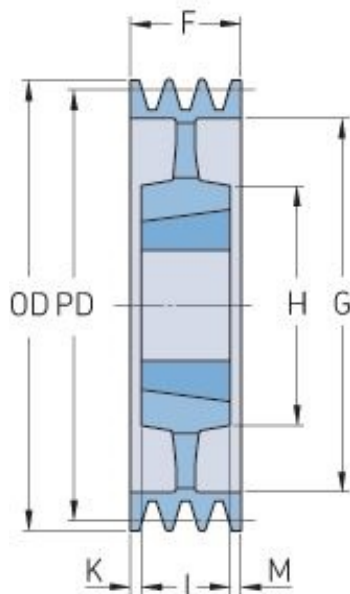

# PHP 5SPB315TB

Roztečný průměr (mm)	315
Vnější průměr (mm)	322
Typ řemenice	5
Číslo pouzdra	3535
Min. vnitřní průměr (mm)	35
Max. vnitřní průměr (mm)	90
F (mm)	101
G (mm)	272
K (mm)	6
L (mm)	89
M (mm)	6
H (mm)	170
Hmotnost (kg)	22.3